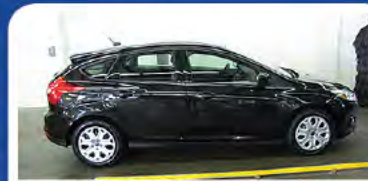

'06 Mercury Mariner 2WD
\$7,870
#A6768

'06 Dodge Grand Caravan SE
\$7,995
#A6608B

'08 Pontiac Grand Prix
\$9,495
#A6735

'09 Dodge Journey 2WD SE
\$9,750
#A6700A

'10 Kia Soul Sport
\$10,990
#Q13625A

'09 Dodge Grand Caravan
\$11,291
#A6686